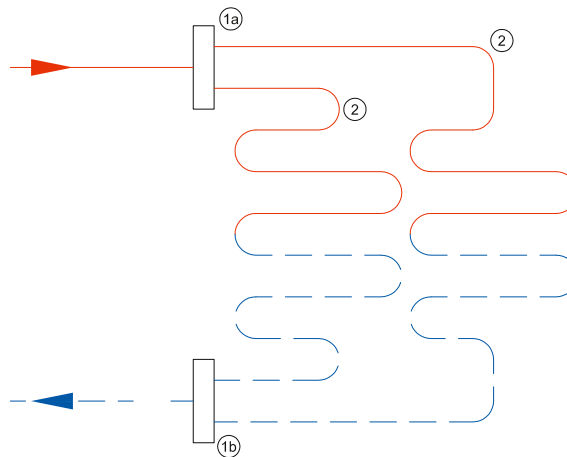

Principeschema