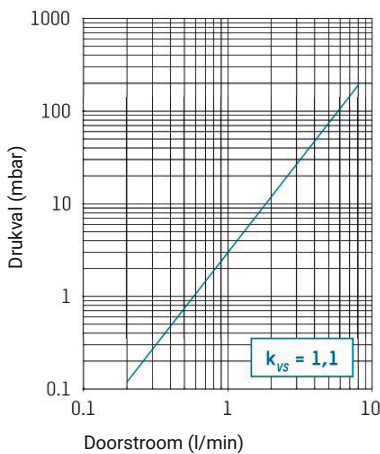

Drukverlies diagram