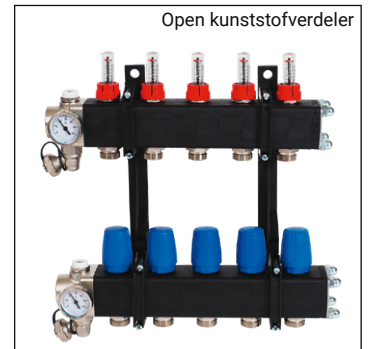

Kunststof modulaire verdeler

Deze modulaire kunststofverdeler is gemaakt van glasvezel versterkte Polyamide 6.6. Hierdoor is de verdeler ook geschikt voor hoge temperaturen. De modules zijn dubbelwandig en daardoor ook geschikt om mee te koelen zonder dat de unit geïsoleerd moet worden. De condensvorming is nihil. Ook is de verdeler geschikt voor

glycolmengsels. De unit is eenvoudig aan te passen aan een rechtse aansluiting.

Garantie
 op het huis wordt 10 jaar garantie gegeven, op de pomp en appendages 2 jaar.

Technische data

Materiaal..... Polyamide 6.6 GF30
 Hoofdaansluiting..... 1" leverbaar in links en rechtse uitvoering
 Groepsaansluiting..... 3/4" Euroconus
 Flowmeters..... 0 - 2,5 l/min
 Thermostaatventielen..... geïntegreerd M30 x 1,5
 Thermometer..... 2 x aan- en afvoer
 Ontluchting..... 2 x aan- en afvoer
 Vul- aftapkraan..... 2 x af- en aanvoer
 Geschikt voor glycolmengsels..... ja
 Toegestane druk..... 6 bar