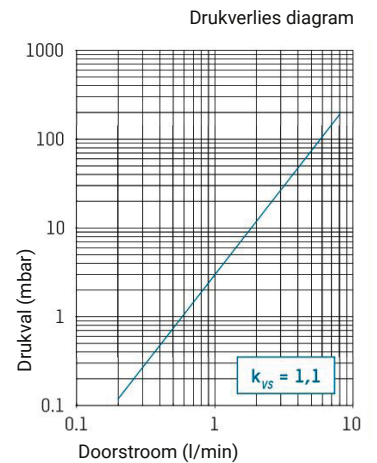

Open RVS verdeler

Deze verdeler is gemaakt van hoogwaardig RVS 304 materiaal. De verdelerbalk is voorzien van flowmeters met een bereik van 0 - 2,5 l/min. De verzamelbak is voorzien van groepsafsluiters die kunnen worden uitgerust met thermostatische actuators M 30 x 1,5. Standaard zijn er twee vul- en aftapkranen.

Optioneel kan er een kogelkraan met of zonder opgemonteerde thermometer meegeleverd worden.

Garantie

Op het huis zit 10 jaar garantie, op de appendages 2 jaar.

Technische data

Materiaal..... RVS 304
 Kleur..... ongelakt
 Hoofdaansluiting..... 1"
 Groepsaansluiting..... 3/4" Euroconus
 Thermostaatventielen..... geïntegreerd M30 x 1,5
 Vul- aftap- en ontluuchtingskraan..... 2

Type	Groepen	L (mm)	H (mm)	D (mm)	Productgroep	Artikelnummer
Open RVS verdeler	2	195	370	70	6800	68001710
Open RVS verdeler	3	245	370	70	6800	68001720
Open RVS verdeler	4	295	370	70	6800	68001730
Open RVS verdeler	5	345	370	70	6800	68001740
Open RVS verdeler	6	395	370	70	6800	68001750
Open RVS verdeler	7	445	370	70	6800	68001760
Open RVS verdeler	8	495	370	70	6800	68001770
Open RVS verdeler	9	545	370	70	6800	68001780
Open RVS verdeler	10	595	370	70	6800	68001930
Open RVS verdeler	11	645	370	70	6800	68001790
Open RVS verdeler	12	695	370	70	6800	68001800
Open RVS verdeler	13		370	70	6800	68001810
Open RVS verdeler	14		370	70	6800	68001820
Open RVS verdeler	15		370	70	6800	68001830