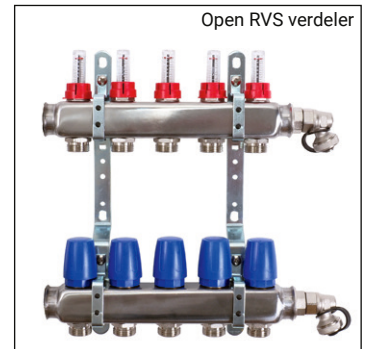

Open RVS verdeler

Deze verdeler is gemaakt van hoogwaardig RVS 304 materiaal. De verdelerbalk is voorzien van flowmeters met een bereik van 0 - 2,5 l/min. De verzamelbak is voorzien van groepsafsluiters die kunnen worden uitgerust met thermostatische actuators M 30 x 1,5. Standaard zijn er twee vul- en aftapkranen.

Optioneel kan er een kogelkraan met of zonder opgemonteerde thermometer meegeleverd worden.

Garantie

Op het huis zit 10 jaar garantie, op de appendages 2 jaar.

Technische data

Materiaal..... RVS 304
 Kleur..... ongelakt
 Hoofdaansluiting..... 1"
 Groepsaansluiting..... 3/4" Euroconus
 Thermostaatventielen..... geïntegreerd M30 x 1,5
 Vul- aftap- en ontluuchtingskraan..... 2

Type	Groepen	L (mm)	H (mm)	D (mm)	Productgroep	Artikelnummer
Open RVS verdeler	2	195	370	70	6800	68001710
Open RVS verdeler	3	245	370	70	6800	68001720
Open RVS verdeler	4	295	370	70	6800	68001730
Open RVS verdeler	5	345	370	70	6800	68001740
Open RVS verdeler	6	395	370	70	6800	68001750
Open RVS verdeler	7	445	370	70	6800	68001760
Open RVS verdeler	8	495	370	70	6800	68001770
Open RVS verdeler	9	545	370	70	6800	68001780
Open RVS verdeler	10	595	370	70	6800	68001930
Open RVS verdeler	11	645	370	70	6800	68001790
Open RVS verdeler	12	695	370	70	6800	68001800
Open RVS verdeler	13		370	70	6800	68001810
Open RVS verdeler	14		370	70	6800	68001820
Open RVS verdeler	15		370	70	6800	68001830