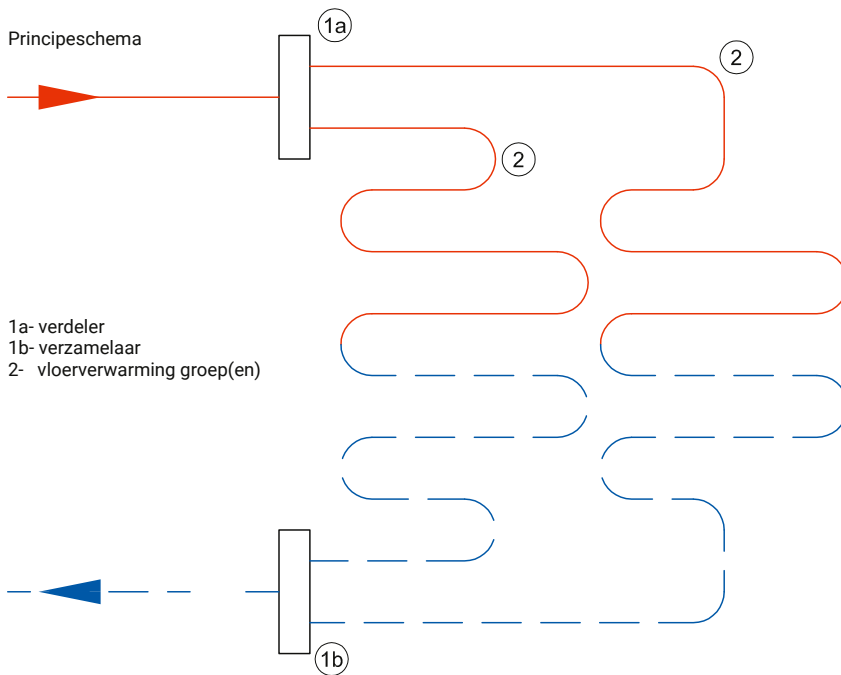

Open RVS verdeler

Deze verdeler is gemaakt van hoogwaardig RVS 304 materiaal. De verdelerbalk is voorzien van flowmeters met een bereik van 0 - 2,5 l/min. De verzamelbak is voorzien van groepsafsluiters die kunnen worden uitgerust met thermostatische actuators M 30 x 1,5. Standaard zijn er twee vul- en aftapkranen.

Optioneel kan er een kogelkraan met of zonder opgemonteerde thermometer meegeleverd worden.

Garantie

Op het huis zit 10 jaar garantie, op de appendages 2 jaar.

Technische data

Materiaal..... RVS 304
 Kleur..... ongelakt
 Hoofdaansluiting..... 1"
 Groepsaansluiting..... 3/4" Euroconus
 Thermostaatventielen..... geïntegreerd M30 x 1,5
 Vul- aftap- en ontluuchtingskraan..... 2

Type	Groepen	L (mm)	H (mm)	D (mm)	Productgroep	Artikelnummer
Open RVS verdeler	2	195	370	70	6800	68001710
Open RVS verdeler	3	245	370	70	6800	68001720
Open RVS verdeler	4	295	370	70	6800	68001730
Open RVS verdeler	5	345	370	70	6800	68001740
Open RVS verdeler	6	395	370	70	6800	68001750
Open RVS verdeler	7	445	370	70	6800	68001760
Open RVS verdeler	8	495	370	70	6800	68001770
Open RVS verdeler	9	545	370	70	6800	68001780
Open RVS verdeler	10	595	370	70	6800	68001930
Open RVS verdeler	11	645	370	70	6800	68001790
Open RVS verdeler	12	695	370	70	6800	68001800
Open RVS verdeler	13		370	70	6800	68001810
Open RVS verdeler	14		370	70	6800	68001820
Open RVS verdeler	15		370	70	6800	68001830